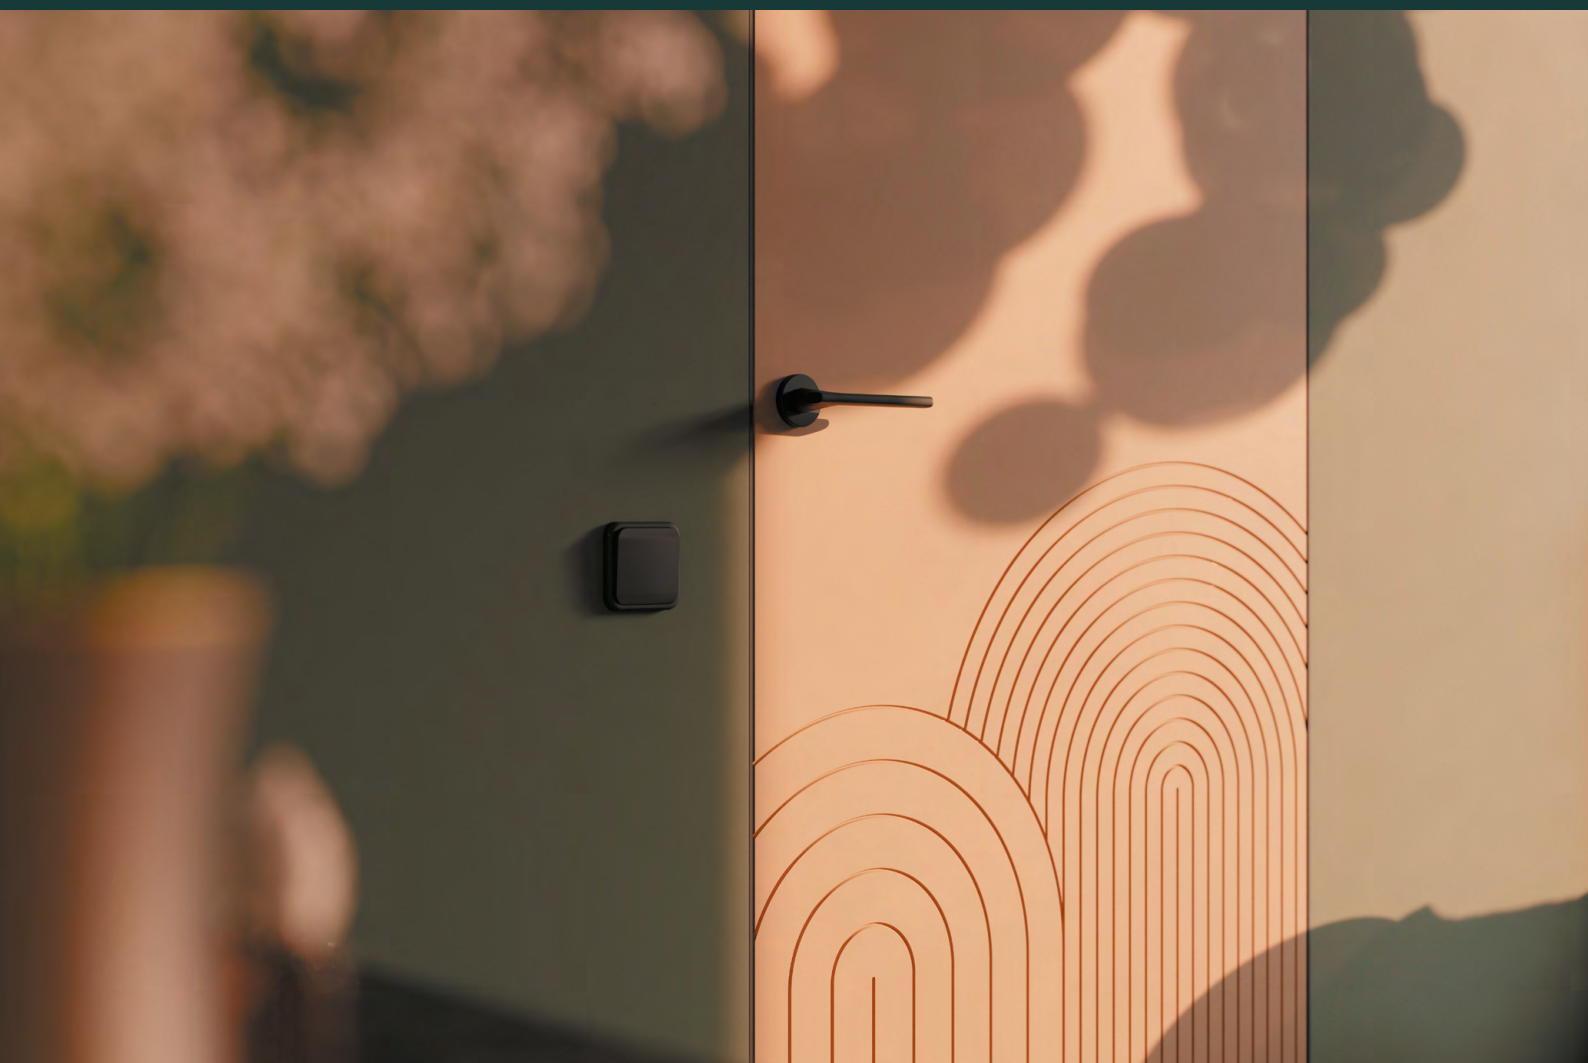

LINEA

КОЛЛЕКЦИЯ

Волховец
ДВЕРИ И ИНТЕРЬЕРНЫЕ РЕШЕНИЯ